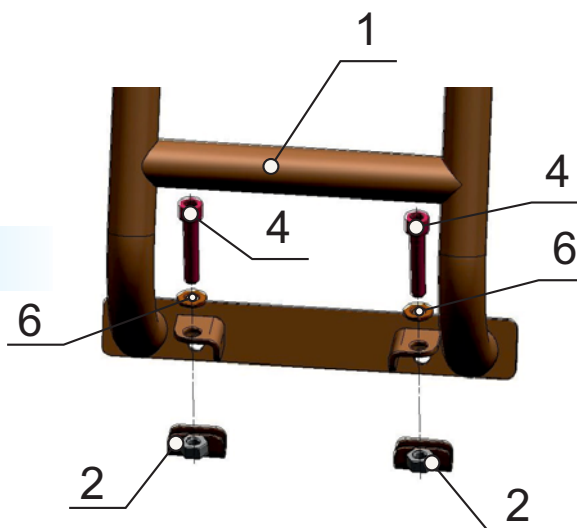

ЛЕСТНИЦА LADA 4x4

Артикул: 99999212144318
Марка: Lada
Модель: 4x4 3D/5D
Год выпуска: 1977-
Материал: Сталь

КОМПЛЕКТАЦИЯ

1. Лестница.....	1 шт.
2. Зацеп.....	2 шт.
3. Винт М8х25.....	2 шт.
4. Винт М8х40.....	4 шт.
5. Гайка М8.....	2 шт.
6. Шайба 8.....	8 шт.
7. Мягкая подкладка.....	1 шт.

ИНСТРУКЦИЯ ПО УСТАНОВКЕ

1. На места соприкосновения лестницы и задней двери наклеить мягкую подкладку(поз.7), предварительно нарезав по размеру отрезки необходимой длины.
2. Открыть заднюю дверь автомобиля.
3. Установить лестницу(поз.1) на заднюю дверь автомобиля.
4. Закрепить лестницу к двери, используя зацепы(поз.2), винты(поз.4) и шайбы(поз.6).

*При необходимости просверлить отверстия в двери автомобиля и закрепить в верхней части винтами М8х40(поз.4) и шайбами(поз.6), в нижней части винтами М8х25(поз.3), гайками М8(поз.5) и шайбами(поз.6).

НЕОБХОДИМЫЙ ИНСТРУМЕНТ