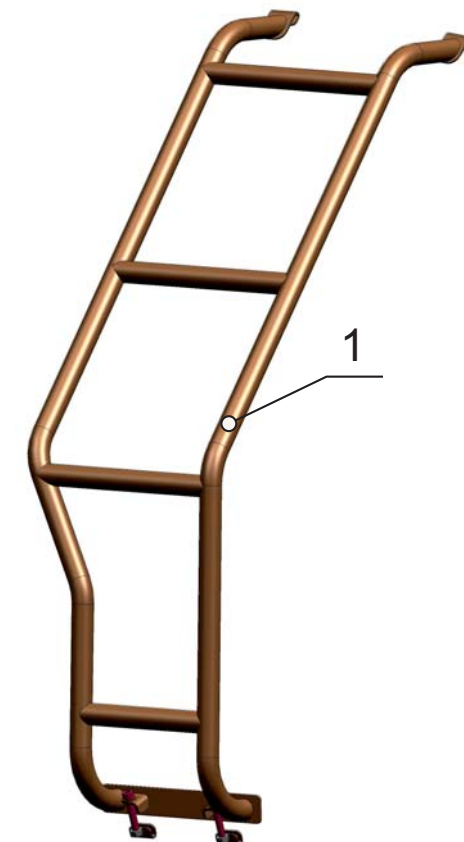

ЛЕСТНИЦА LADA 4x4

Артикул: 99999212144318
Марка: Lada
Модель: 4x4 3D/5D
Год выпуска: 1977-
Материал: Сталь

КОМПЛЕКТАЦИЯ

1. Лестница.....	1 шт.
2. Зацеп.....	2 шт.
3. Винт М8х25.....	2 шт.
4. Винт М8х40.....	4 шт.
5. Гайка М8.....	2 шт.
6. Шайба 8.....	8 шт.
7. Мягкая подкладка.....	1 шт.

ИНСТРУКЦИЯ ПО УСТАНОВКЕ

1. На места соприкосновения лестницы и задней двери наклеить мягкую подкладку(поз.7), предварительно нарезав по размеру отрезки необходимой длины.
2. Открыть заднюю дверь автомобиля.
3. Установить лестницу(поз.1) на заднюю дверь автомобиля.
4. Закрепить лестницу к двери, используя зацепы(поз.2), винты(поз.4) и шайбы(поз.6).

*При необходимости просверлить отверстия в двери автомобиля и закрепить в верхней части винтами М8х40(поз.4) и шайбами(поз.6), в нижней части винтами М8х25(поз.3), гайками М8(поз.5) и шайбами(поз.6).

НЕОБХОДИМЫЙ ИНСТРУМЕНТ